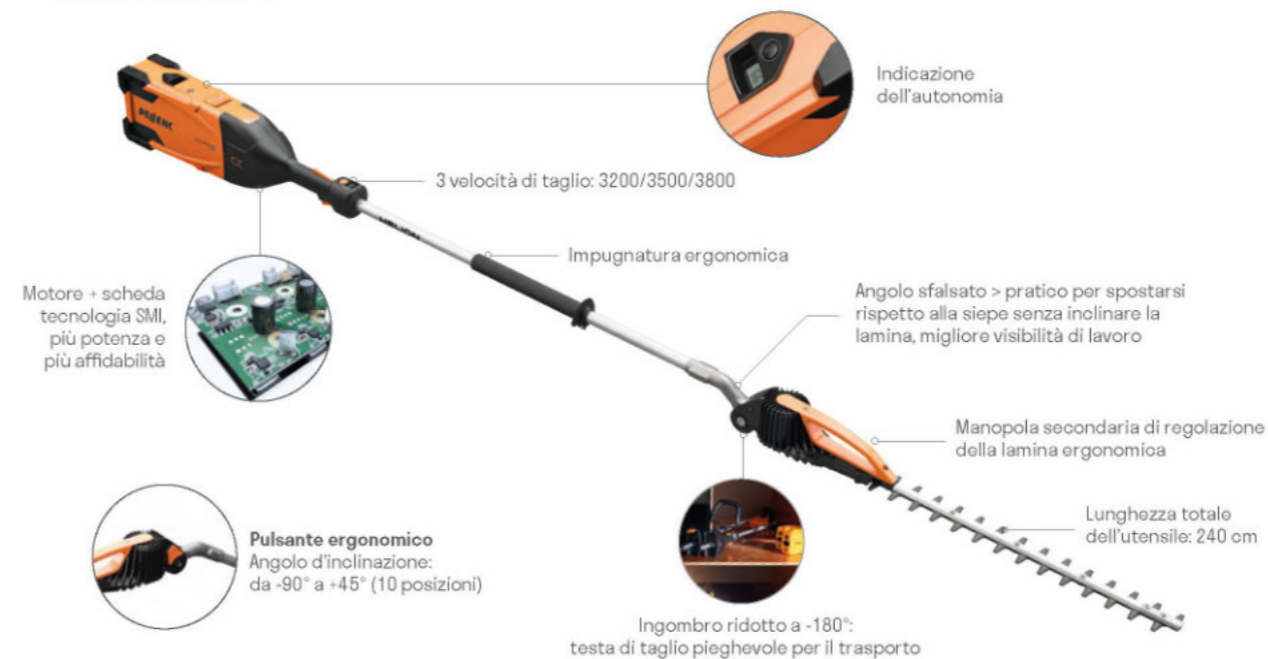

LEGGEREZZA

Leggero, solo 3,5 kg con una lamina da 63 cm.

RESISTENZA

Sistema antibloccaggio. Protezione IP54 per una resistenza e una sicurezza d'uso in qualsiasi condizione climatica.

€ 640,00*

€ 870,00*
PREZZO DI LISTINO

con: Barra di taglio (a scelta) da 63 cm o 75 cm

VALIDITÀ DAL 1 FEBBRAIO AL 30 GIUGNO

barra di taglio
75 cm

AIRION 3 SOFFIATORE ELETTRICO

VALIDITÀ DAL 1 FEBBRAIO AL 30 GIUGNO

HELION ALPHA TAGLIASIEPI

VALIDITÀ DAL 1 FEBBRAIO AL 30 GIUGNO

CAVO 57238

IN OMAGGIO

ADATTABILITÀ

Il contrappeso, fissabile al posto della batteria Alpha, permette l'utilizzo di un'altra batteria PELLEN.

ERGONOMIA

Lamina spostata rispetto all'impugnatura per una migliore posizione di lavoro.

POTENZA

Mecanica e lamina per tagli di grandi dimensioni: 33 mm di apertura denti e 23 mm di altezza.

€ 618,00*

€ 665,00*
PREZZO DI LISTINO

€ 1020,00*

€ 1115,00*
PREZZO DI LISTINO

con: Batteria ALPHA 260
Caricabatterie 2.2