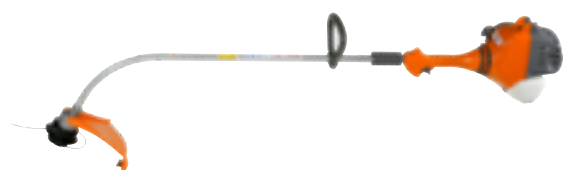

AFFIDABILITÀ ANCHE IN AMBIENTI DIFFICILI

SPARTA 250 TR

PICK&GO

155 €

175 €

iva compresa
Prezzo listino 235 €

POTENZA
1,0 HP - 0,8 kW

CILINDRATA
25,4 cm³